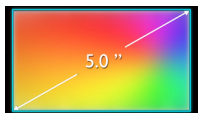

необходимости подключения через разъем Cinch. С этим не сравнится ни один другой процессор! Добавьте к перечисленному изображение превосходного качества и молниеносную скорость обработки сигнала. Идеальный выбор!

Камера 13 МП с автофокусом и объективом F2.2

Теперь знаменательные события навсегда останутся в вашей памяти. Мобильный телефон Philips оснащен камерой 13 мегапикселей с автофокусом, вспышкой и объективом F2.2, что обеспечивает невероятно четкие снимки даже при низком уровне освещенности или в режиме макросъемки. Но и это еще не все! Теперь вы сможете проявить свои творческие способности и разнообразить фотоснимки с помощью интересных фотоэффектов. Благодаря различным режимам съемки, таким как автоматическое ретуширование лица, эффект макияжа, снимки с высоким динамическим диапазоном (HDR) и серийная съемка, ваши возможности практически безграничны.

Встроенная батарея 3000 мА*ч

Мобильный телефон Philips оснащен батареей 3000 мА*ч, заряда которой хватит на долгие часы работы. С этой высокоемкой батареей вам больше не придется беспокоиться о пропущенных деловых или личных вызовах. А когда все дела будут выполнены, вы сможете "полазить" в Интернете или насладиться любимой игрой — и все это без дополнительной подзарядки. Лучшая в своем классе энерготехнология!

Дисплей Full HD 5"

Телефон Philips оснащен превосходным дисплеем Full HD 5". Яркие цвета, удивительная четкость и детальность — изображение словно оживает на экране с высоким разрешением. Удобная навигация позволяет легко и быстро найти нужную функцию или приложение. Просматривайте любимые веб-сайты, фотографии или видеофайлы. 5-дюймовый экран гарантирует самые яркие впечатления.

Спецификации

Обратите внимание: это предпродажный информационный релиз, содержащий сведения, актуальные на данный момент для указанной выше страны. Содержание релиза может быть изменено без предварительного уведомления. Компания Philips не несет ответственности за содержание релиза.

Сетевые функции

Частота GSM	900 МГц 1800 МГц 1900 МГц
Сообщение	Объединенные SMS (длинные SMS) Эл. почта MMS (обмен мультимедийными сообщениями) Предустановки сообщений (SMS, MMS) SMS (служба коротких сообщений) многоадресное SMS Предустановки SMS
Услуги	Обеспечение OTA (WAP, MMS) SIM Toolkit/Выпуск 99 WAP 2.0 Интернет на мобильном телефоне
Голосовой кодек	FR/EFR/AMR/HR
EDGE	Да
3G	WCDMA
WLAN	Да
Частота GSM (Основная SIM-карта)	1800 МГц 1900 МГц
Частота GSM (Дополнительная SIM-карта)	1800 МГц 1900 МГц
Частота WCDMA	2100 МГц 900 МГц
GPRS (прием + передача)	Класс 12, класс B и C

Широкоугольная фронтальная камера 5 МП

Мобильный телефон Philips оснащен фронтальной камерой 5 мегапикселей с углом обзора 88 градусов, которая подарит вам и вашим близким море положительных эмоций. Любите делать забавные и неожиданные автопортреты? Тогда этот телефон создан специально для вас.

Android 4.4

Смартфон Philips на базе ОС Android оснащен полностью настраиваемой платформой, открытой для установки различных приложений и функций. Карманный ПК, игровая приставка и телефон в одном устройстве.